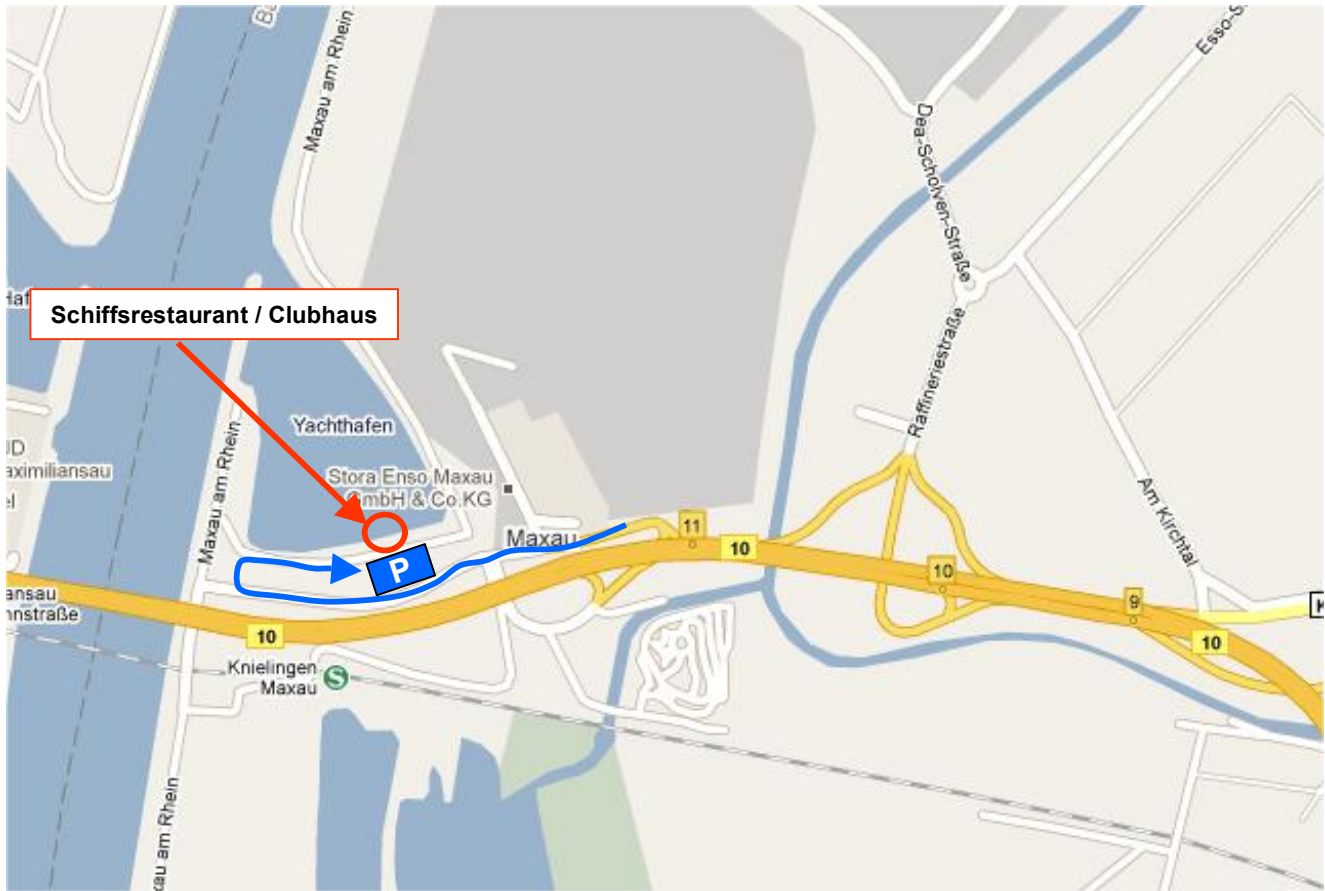

Anfahrt MBC Karlsruhe

B10 von Karlsruhe Richtung Rheinbrücke / Pfalz bis Ausfahrt 11 (Verkehrsübungsplatz, Stora Enso), dann Richtung Rhein und dem Schild Schiffsrestaurant „Vater Rhein“ folgen (siehe Skizze), dann auf den Parkplatz des Restaurants fahren. Das ist gleichzeitig das Clubhaus des MBC Karlsruhe. Nach dem Haupttor der Rampe bis zum Eingang des Restaurants folgen und bitte unbedingt an der Gittertür zu den Bootsliegendeplätzen warten.

BITTE NICHT ohne meine Begleitung zu den Bootsliegendeplätzen gehen!
Ich hole sie an der Tür ab und bringe Sie nach der Fahrpraxis wieder zurück.

Meine Mobiltelefonnummer: 01577-3443133

Karl-Heinz Kraft
Sportbootschule Ettlingen